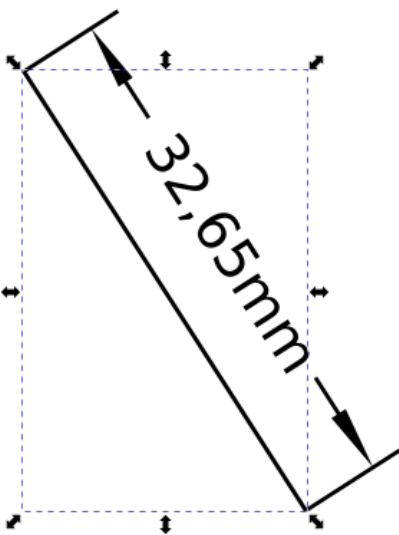

We can use the same feature by Live Path Effect:

Bemaßungen

Allgemein | Projektion | Optionen | Hilfe

Einheit: mm

Ausrichtung: Parallel

Schrift: Sans Regular 10

Zusammenfassen ab (°): 0

Position: 5,00

Position der Beschriftung: 0,00

Abstand Endmarkierungen: 0,00

Verlängerung Endmarkierungen: 2,00

Linienstärke: 0,25

Skalieren: 1,0000

Pfeile außen

Seite wechseln

Skalierung berücksichtigen

Beschriftungen drehen

Keine Linie unter Beschriftung

Überlappende Beschriftungen verhindern

Zuletzt aktualisiert: 2025-05-24 16:35:45 CEST von Mario Voigt