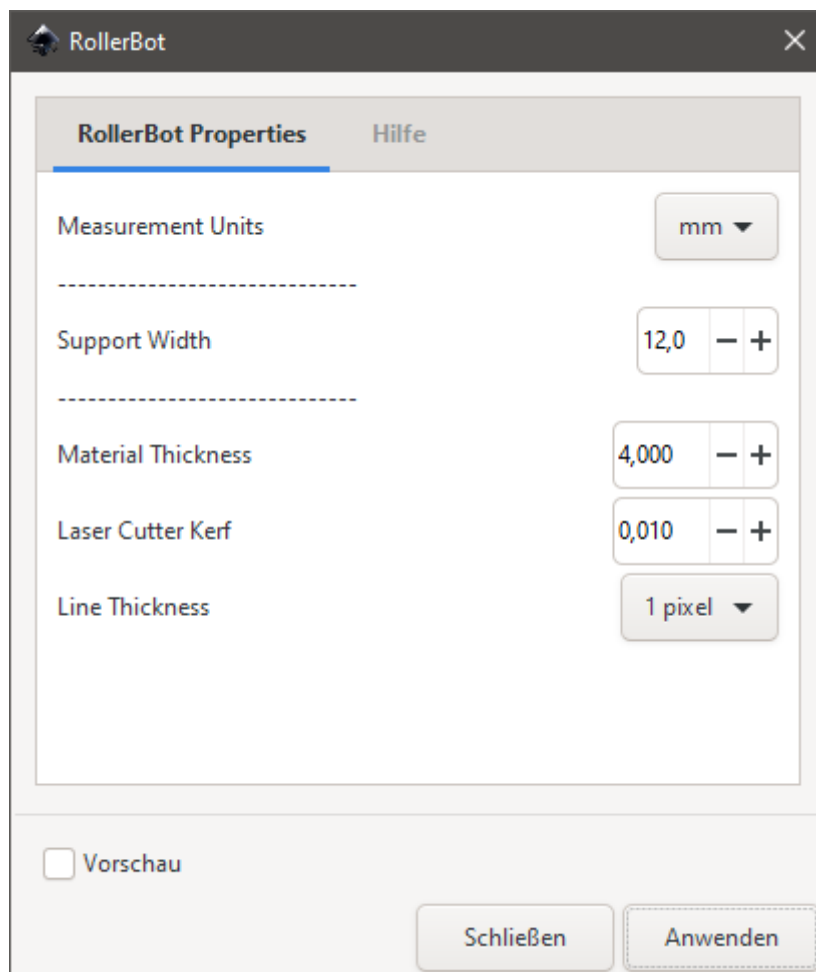

Cut-Craft RollerBot

See also

- [Cut-Craft Boxes](#)

- [Cut-Craft Cylinder](#)
-

Version #2

Erstellt: 2025-05-24 15:29:12 CEST von Mario Voigt

Zuletzt aktualisiert: 2025-05-31 11:45:52 CEST von Mario Voigt