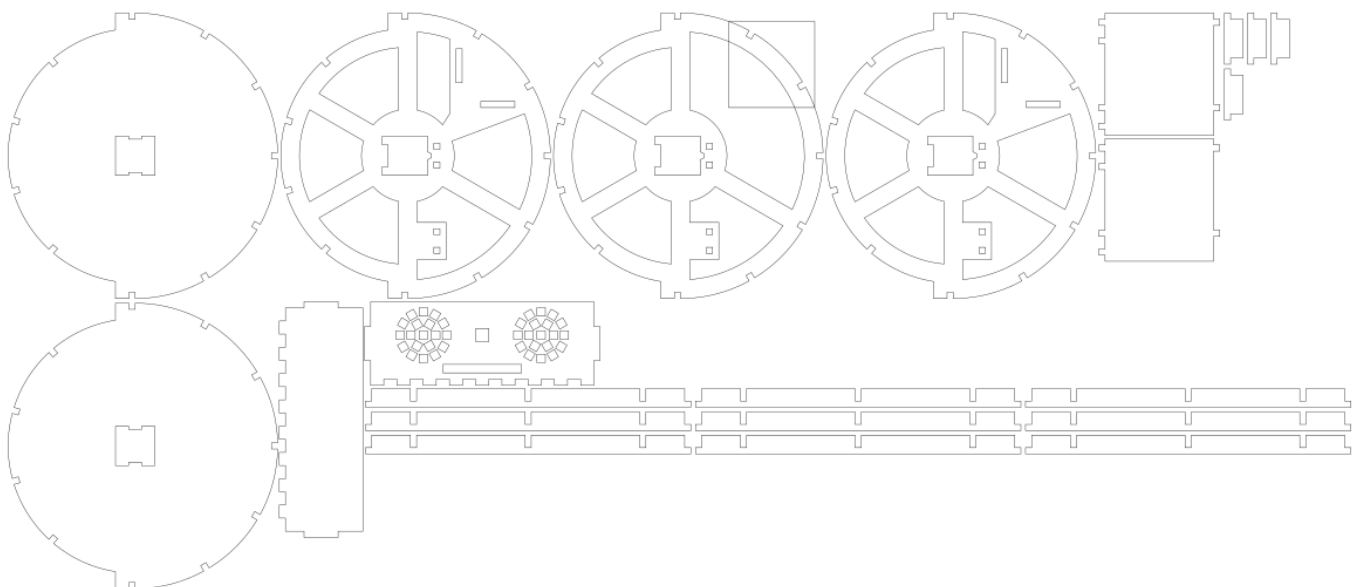

Cut-Craft RollerBot

See also

- [Cut-Craft Boxes](#)

- [Cut-Craft Cylinder](#)
-

Version #2

Erstellt: 2025-05-24 15:29:12 CEST von Mario Voigt

Zuletzt aktualisiert: 2025-05-31 11:45:52 CEST von Mario Voigt